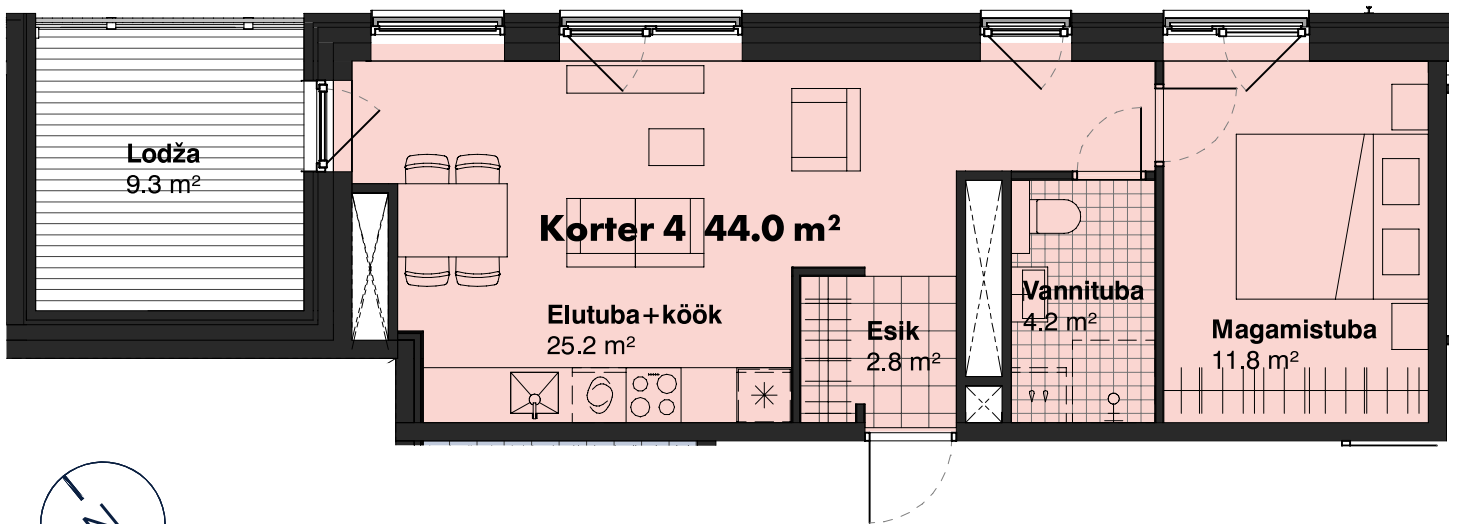

# 4

KORRUS / Floor

1

TUBE / Rooms

2

SUURUS / Size

44.1 m<sup>2</sup>

RÕDU / Terrace

9.3 m<sup>2</sup>

SISEVIIMISTLUS / Interior finishing

SCANDIUM

1 KORRUS / 1st Floor