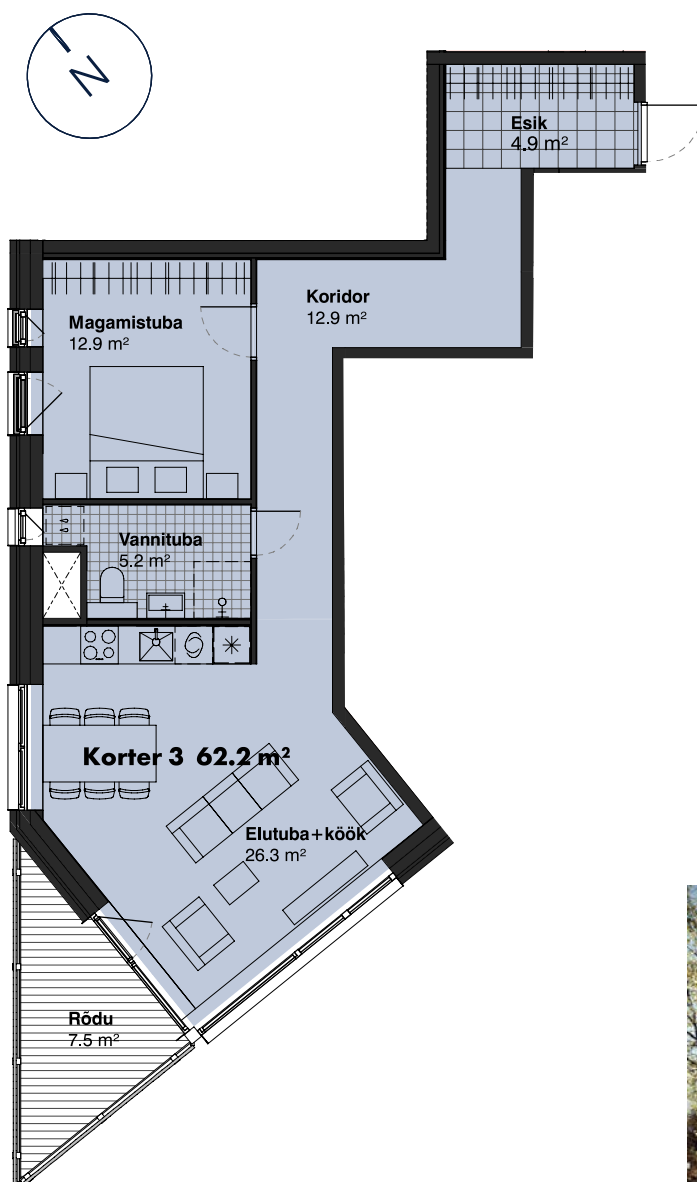

Pärnu mnt

43B

KORTER / Apartment

3

KORRUS / Floor

1

TUBE / Rooms

2

SUURUS / Size

62.2 m²

RÕDU / Terrace

7.5 m²

SISEVIIMISTLUS / Interior finishing

SCANDIUM

1 KORRUS / 1st Floor