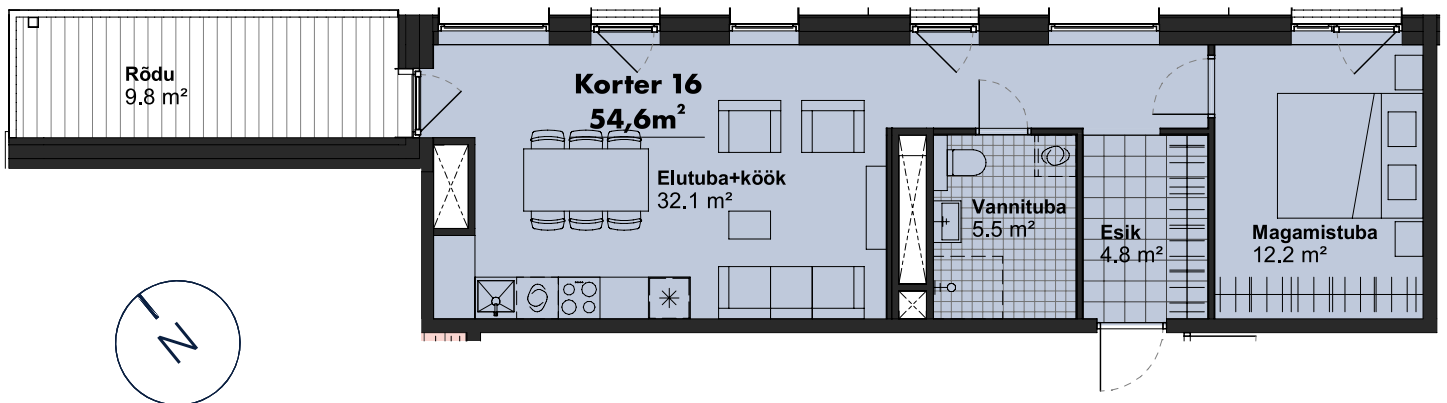

SUURUS / Size

54.6 m²

RÕDU / Terrace

9.8 m²

SISEVIIMISTLUS / Interior finishing

CUPRUM

4 KORRUS / 4th Floor